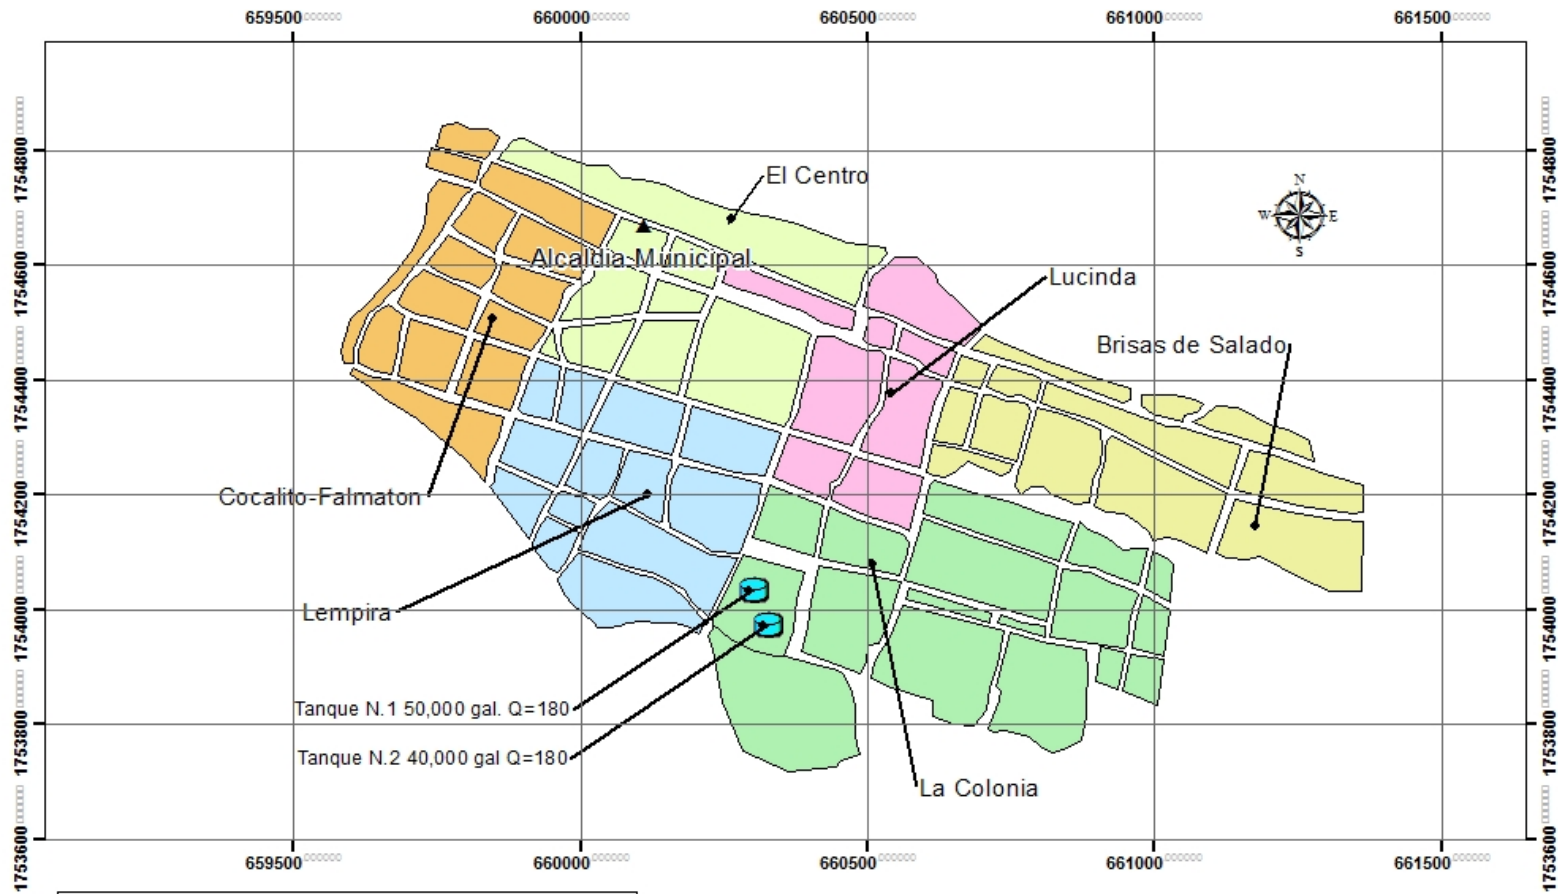

Información General

0204 Limón Municipio del departamento de Colón, con un área de 643.4 Km², creado el 17 de noviembre de 1917, ubicado en la Región 2. Valle de Leán y Sub Región Valle del Aguán, limita al norte con el Mar Caribe; al sur y al este con el municipio de Iriona; al oeste con los municipios de Trujillo y Santa Rosa de Aguán.

En Limón se asientan 3 aldeas y los 23 caseríos que conforman el municipio. Según el censo de población y vivienda realizado por el INE en el año 2001 la población total de Limón era de 8.627 habitantes.

USCL: Unidad de Supervisión y Control Local

Tabla 3. Integrantes de la USCL de Limón

Nombre	Cargo
	Directores
Edito Ramírez	TRC

ROS: Registro de organizaciones Sectoriales.

Tabla 4. Organizaciones del sector de Limón

Barrios y Colonias, Limon, Colon

- | | |
|--|---|
|  tanques |  Lucinda |
|  Sitios |  Lempira |
|  Brisas de Salado |  El Centro |
|  La Colonia |  Cocalito-Falmaton |

Barrios y Colonias Casco Urbano de Limon, Colon